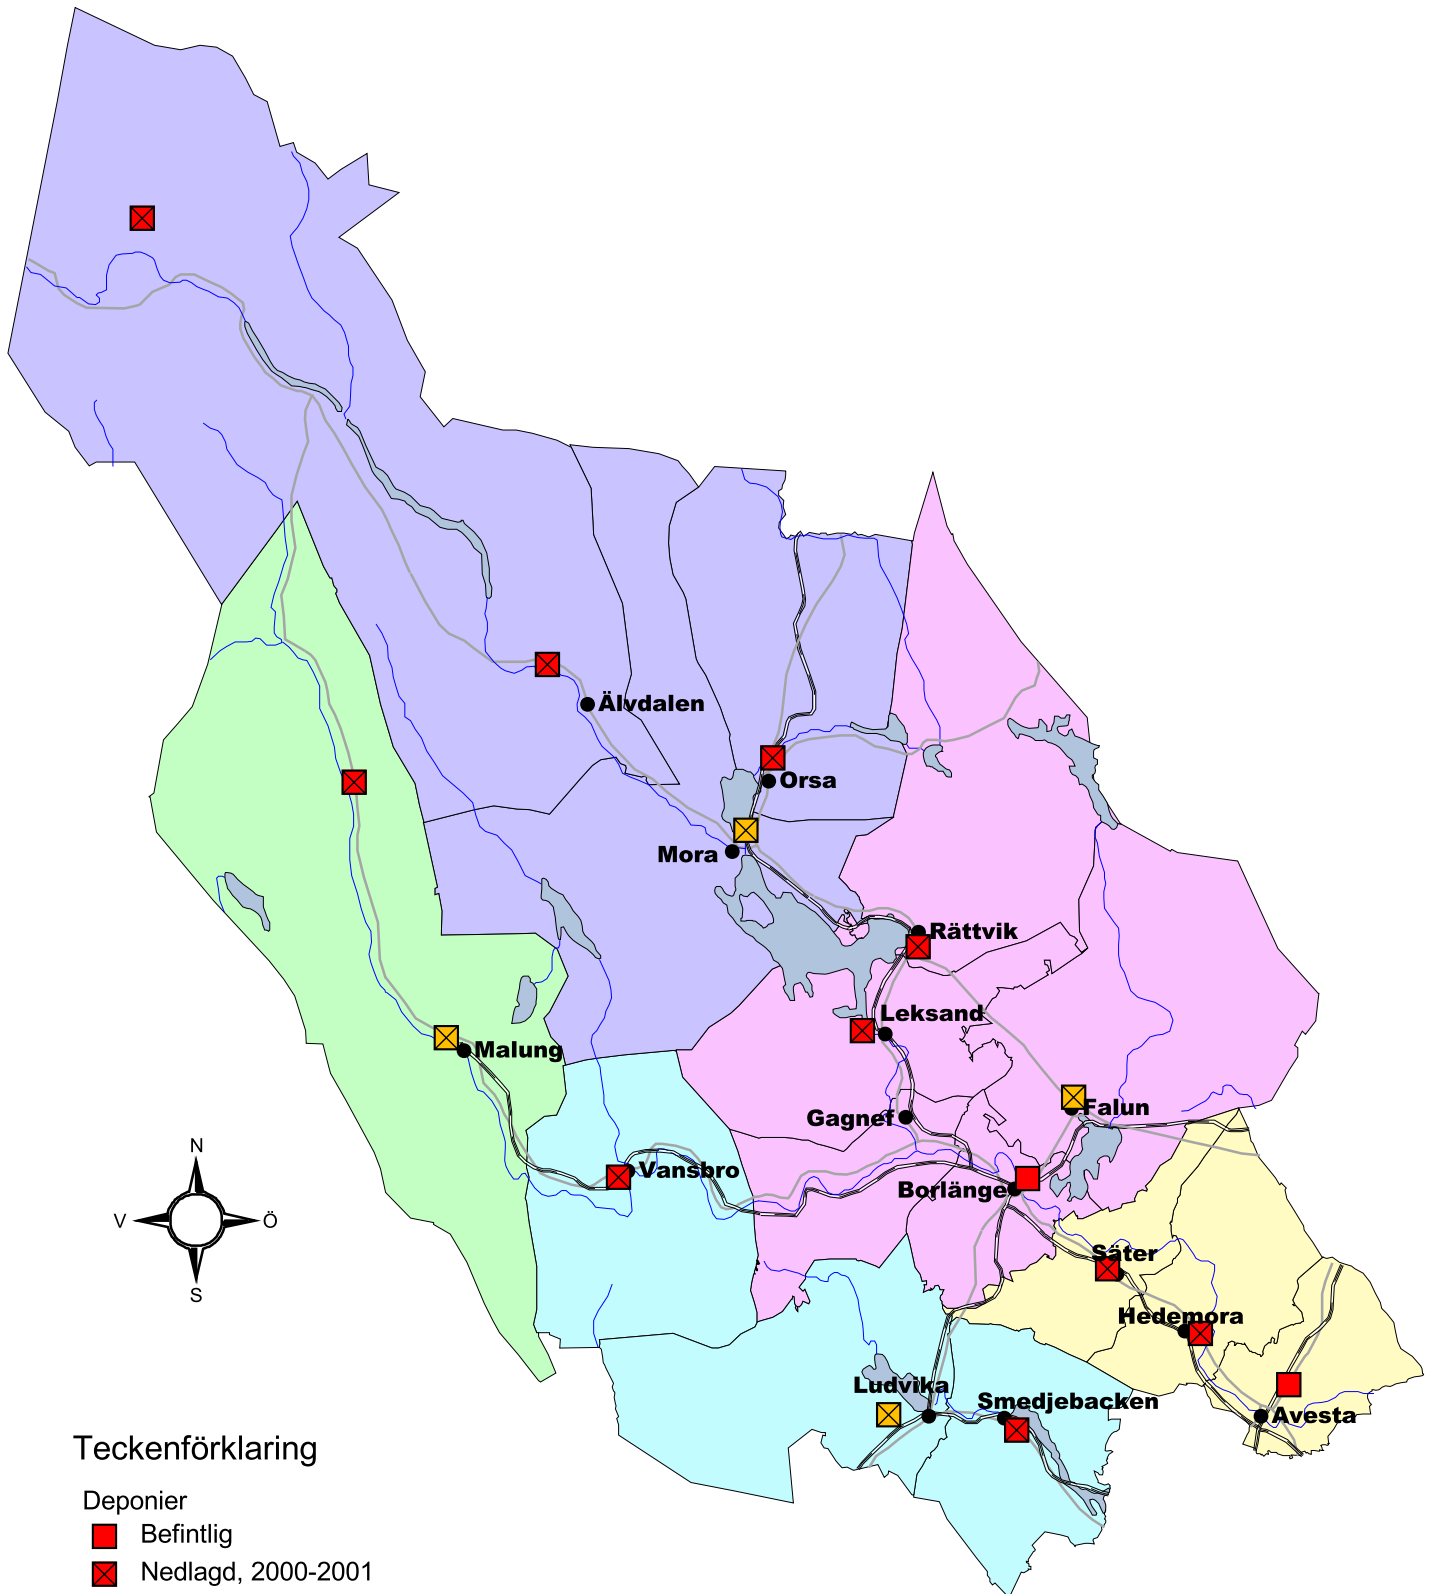

# Deponering 2006

## Kommunalt avfall

### Teckenförklaring

Deponier

- Befintlig
- X Nedlagd, 2000-2001
- X Nedläggning 2008

Kommuner

- Deponering i Ludvika, Björnhyttan
- Deponering i Malung
- Deponering i Avesta, Karlsund
- Deponering i Mora, Kråkberg
- Deponering i Falun/Borlänge